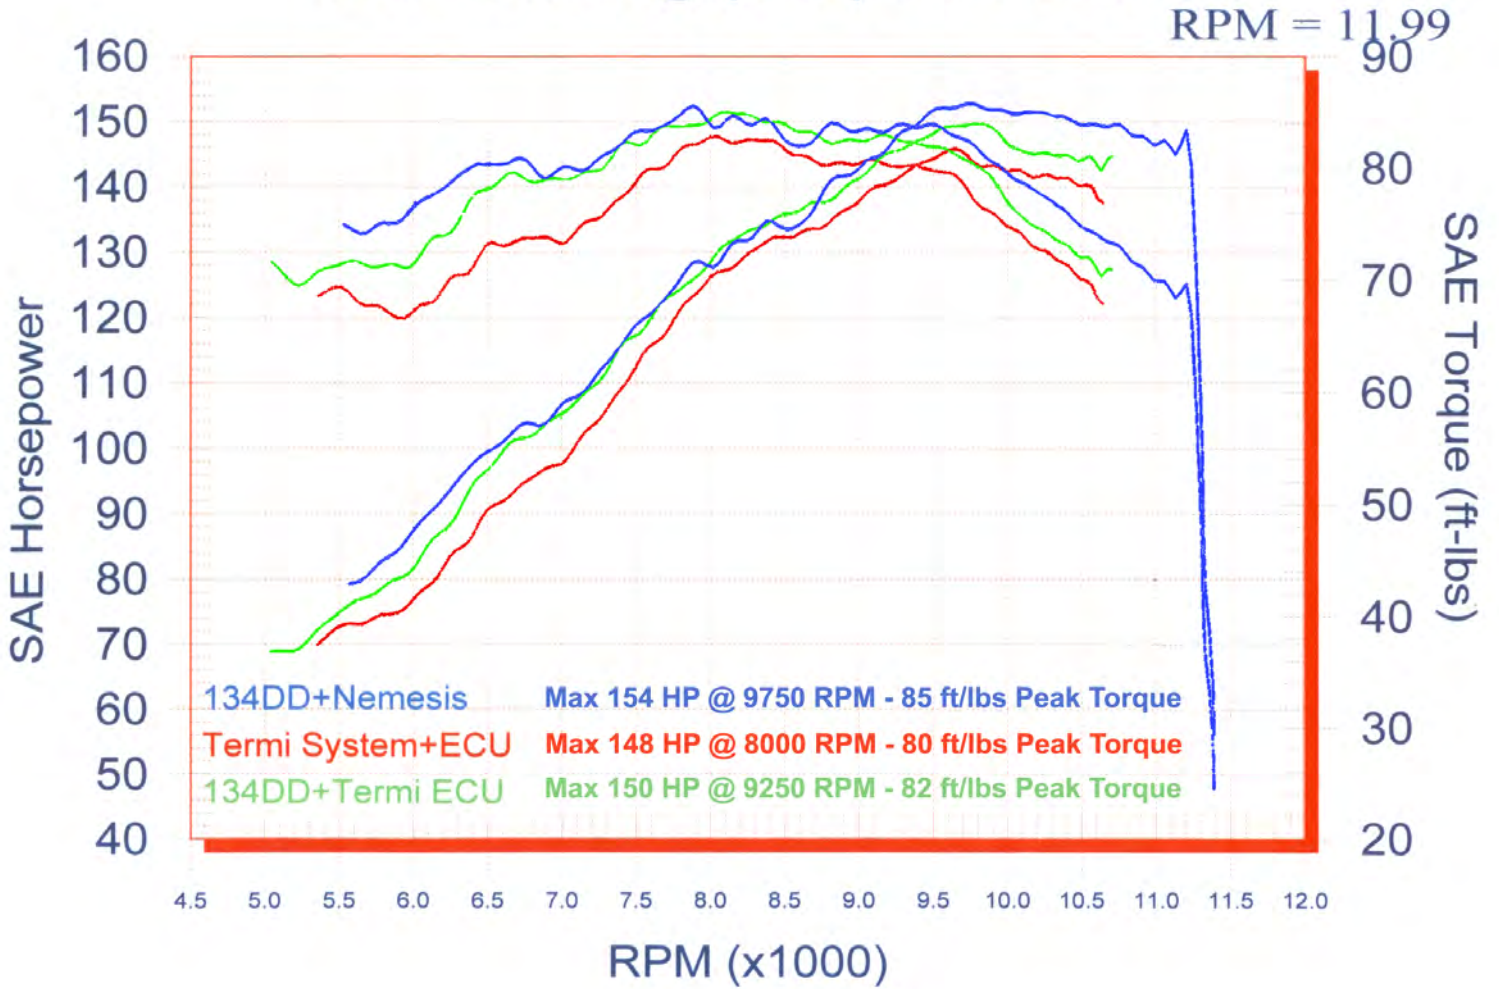

134DD+Nemesis RO 7/12/2009 12:30:56 PM
Termi System+ECURO 6/7/2009 5:38:58 PM
134DD+Termi ECU RO 7/12/2009 1:03:08 PM

MCE Racing (530)-934-3237

Toll Free: 877-DØG-MØTØ
www.doubledogmoto.com